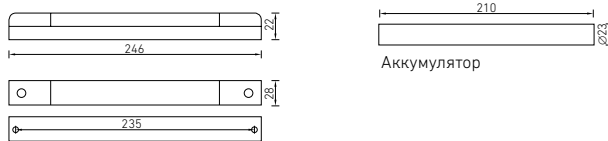

КОМПЛЕКТ БАП

- БАП
- Аккумулятор
- Индикатор работоспособности
- Кнопка теста
- Пиктограмма А

Артикул	Наименование	Режим работы	Тип установки	Время работы, час	Базовая цена, руб
4501008040	CONVERSION KIT LED K-501 MINI	Не постоянный	Встраиваемый/ выносной	1	2090,00

CONVERSION KIT POWER LED 8-40W IP20 – самый мощный БАП

Главными преимуществами данного БАП является его минималистичный дизайн и максимально доступная цена. Его можно использовать в светильниках, для которых другие БАП оказываются велики или дороги. CONVERSION KIT LED K-501 MINI разработан специально для светильников низкого ценового сегмента, поэтому обладает ограниченными характеристиками.