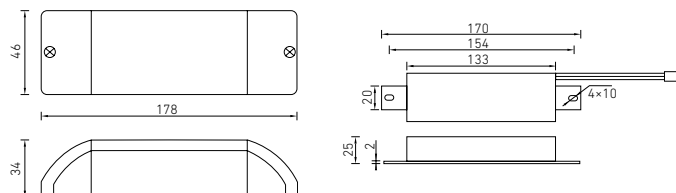

EMERGENCY

CONVERSION KIT LED K-200V – самый универсальный БАП

Данный БАП является универсальным решением, т.к. обладает одним из самых широких на рынке диапазоном питающего напряжения. К CONVERSION KIT LED K-200V могут быть подключены LED-модули диапазоном входных напряжений от 3 до 200В. В аварийном режиме, подключенные LED-модули работают в диапазоне 1-6 Вт (в зависимости от типа LED).

КОМПЛЕКТ БАП

- БАП
- Аккумулятор
- Индикатор работоспособности
- Кнопка теста
- Пиктограмма А

Артикул	Наименование	Режим работы	Тип установки	Время работы, час	Базовая цена, руб
4501008110	CONVERSION KIT LED K-200V-1	Не постоянный	Встраиваемый/ выносной	1	2960,00
4501008210	CONVERSION KIT LED K-200V-3	Не постоянный	Встраиваемый/ выносной	3	3350,00

CONVERSION KIT LED K-501 mini – самый компактный БАП

Главными преимуществами данного БАП является его минималистичный дизайн и максимально доступная цена. Его можно использовать в светильниках, для которых другие БАП оказываются велики или дороги. CONVERSION KIT LED K-501 MINI разработан специально для светильников низкого ценового сегмента, поэтому обладает ограниченными характеристиками.