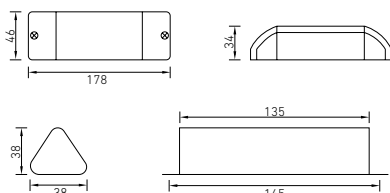

В АВАРИЙНОМ РЕЖИМЕ 100% СВЕТОВОГО ПОТОКА 40 ВТ СВЕТИЛЬНИКА!

КОМПЛЕКТ БАП

- БАП
- Аккумулятор
- Индикатор работоспособности
- Кнопка теста
- Пиктограмма А

Артикул	Наименование	Режим работы	Тип установки	Время работы, час	Базовая цена, руб
4501008110	CONVERSION KIT POWER LED 8-40W IP20	Постоянный/ не постоянный	Встраиваемый/ выносной	1-3	4473,00